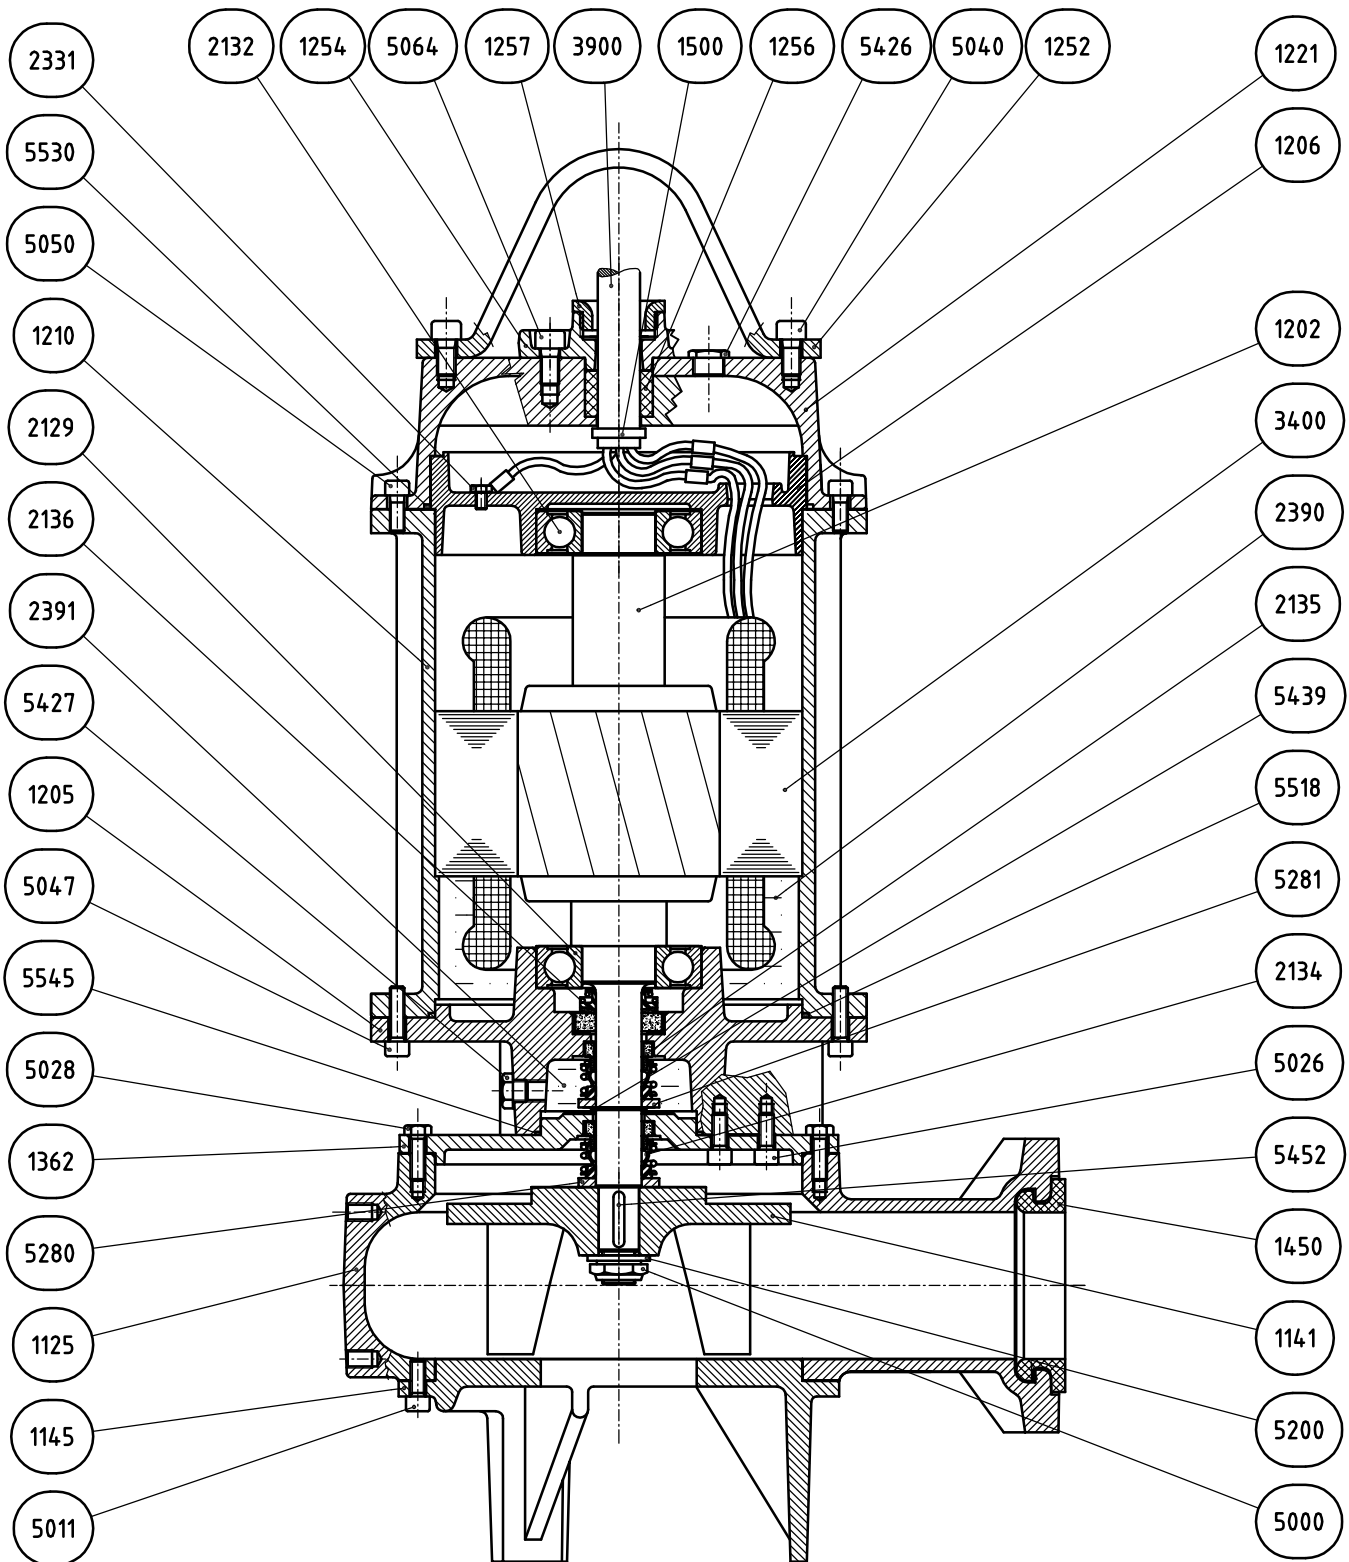

DRP 750/2/80 A0 HT-E (50Hz) C08190C

C	06/05/2008	Modificata descrizione tolta indicazione 50/60Hz	ofontana
B	31/07/2006	Modificata descrizione aggiunta indicazione 50/60Hz	M.Cuneo
A	07/07/2005	Emissione disegno pallinato	T. E. C.
Nr.	Data	Revisione	Nome