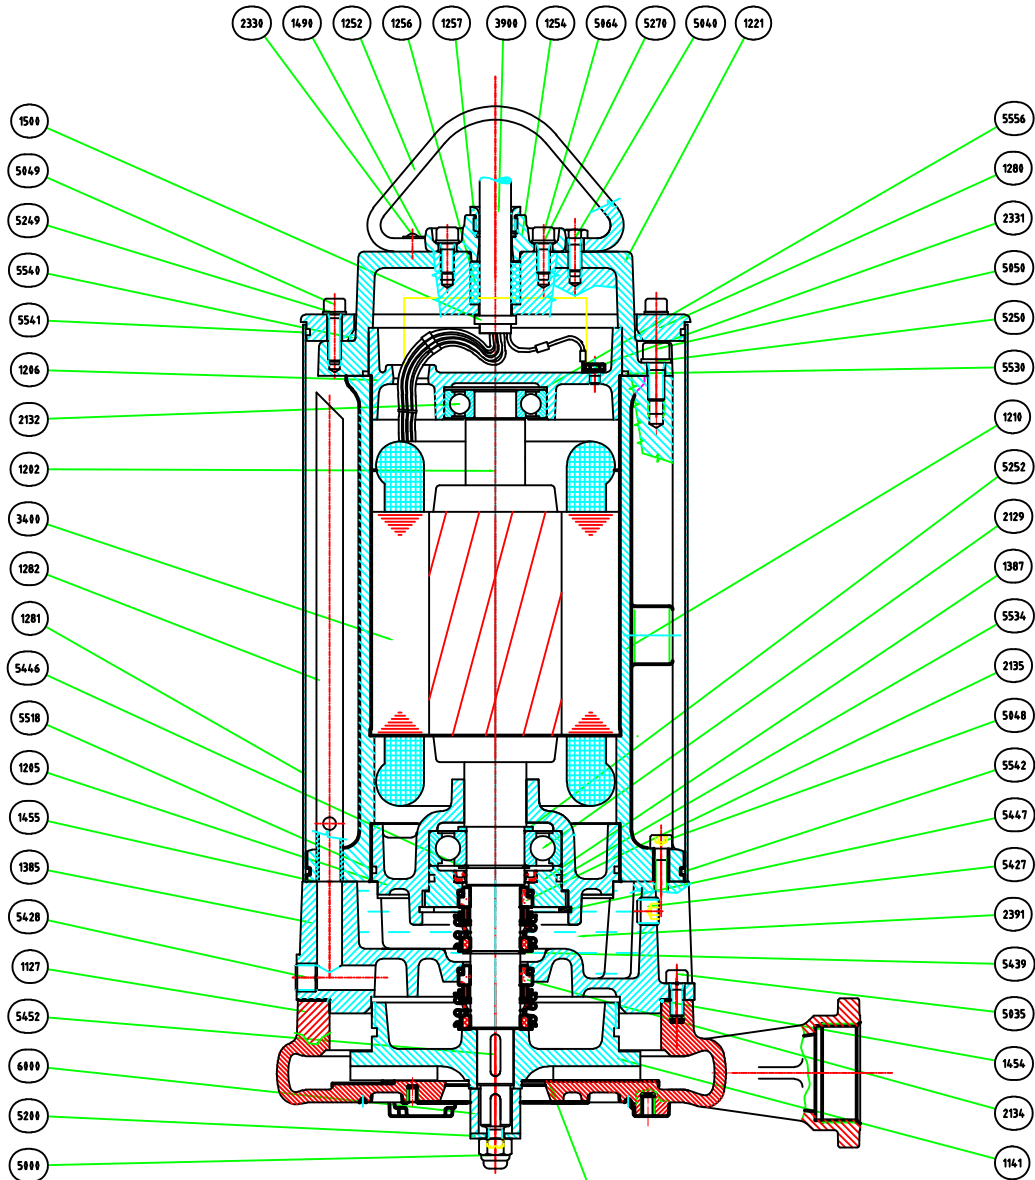

COMPLESSIVO DI MONTAGGIO APN 550/2/G50H A0FT -E (-EX)

DIS.C20420

5281
5881

EX NB. GIOCO TRA CORPO E GIRANTE 0.2-0.4 mm.

VERSIONE ANTIDEFLAGRANTE

N.B A RICHIESTA CAMPANA DI RAFFREDDAMENTO
SUPPORTI , OR , RACCORDI , TUBI E RELATIVI FISSAGGI