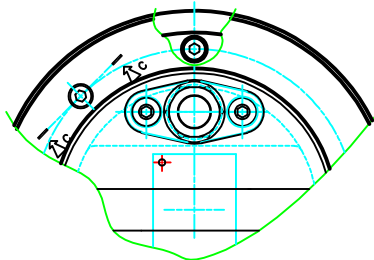

COMPLESSIVO DI MONTAGGIO APN 550/2/G50H A0FT -E (-EX)

DIS.C20420

5281
5881

EX NB. GIOCO TRA CORPO E GIRANTE 0.2-0.4 mm.

VERSIONE ANTIDEFLAGRANTE

N.B A RICHIESTA CAMPANA DI RAFFREDDAMENTO
SUPPORTI , OR , RACCORDI , TUBI E RELATIVI FISSAGGI