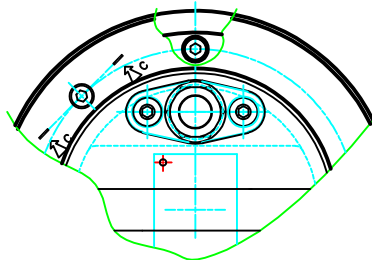

COMPLESSIVO DI MONTAGGIO APN 550/2/G50H A 1 F T / 50

DIS.EX C23432

5201
5001

NB. GIOCO TRA CORPO E GIRANTE 0.2-0.4 mm.

VERSIONE ANTIDEFLAGRANTE

SEZ. C-C

**N.B. A RICHIESTA CAMPANA DI RAFFREDDAMENTO
SUPPORTI , OR , RACCORDI , TUBI E RELATIVI FISSAGGI**