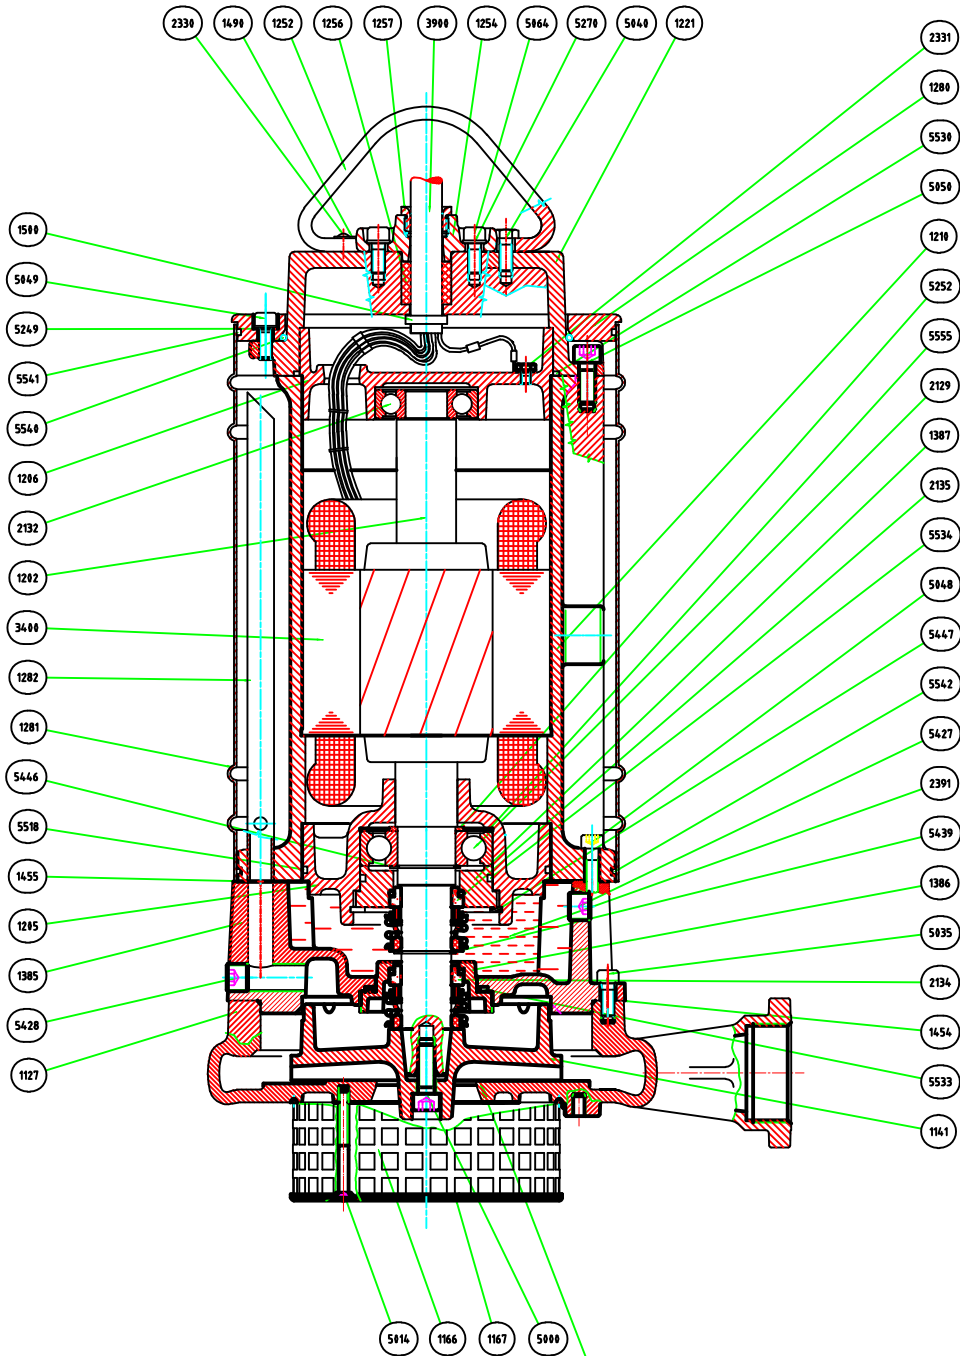

COMPLESSIVO DI MONTAGGIO APN 550/2/G50H A 1 F T / 50

DIS.EX C23432

5201
5001

NB. GIOCO TRA CORPO E GIRANTE 0.2-0.4 mm.

VERSIONE ANTIDEFLAGRANTE

SEZ. C-C

**N.B. A RICHIESTA CAMPANA DI RAFFREDDAMENTO
SUPPORTI , OR , RACCORDI , TUBI E RELATIVI FISSAGGI**