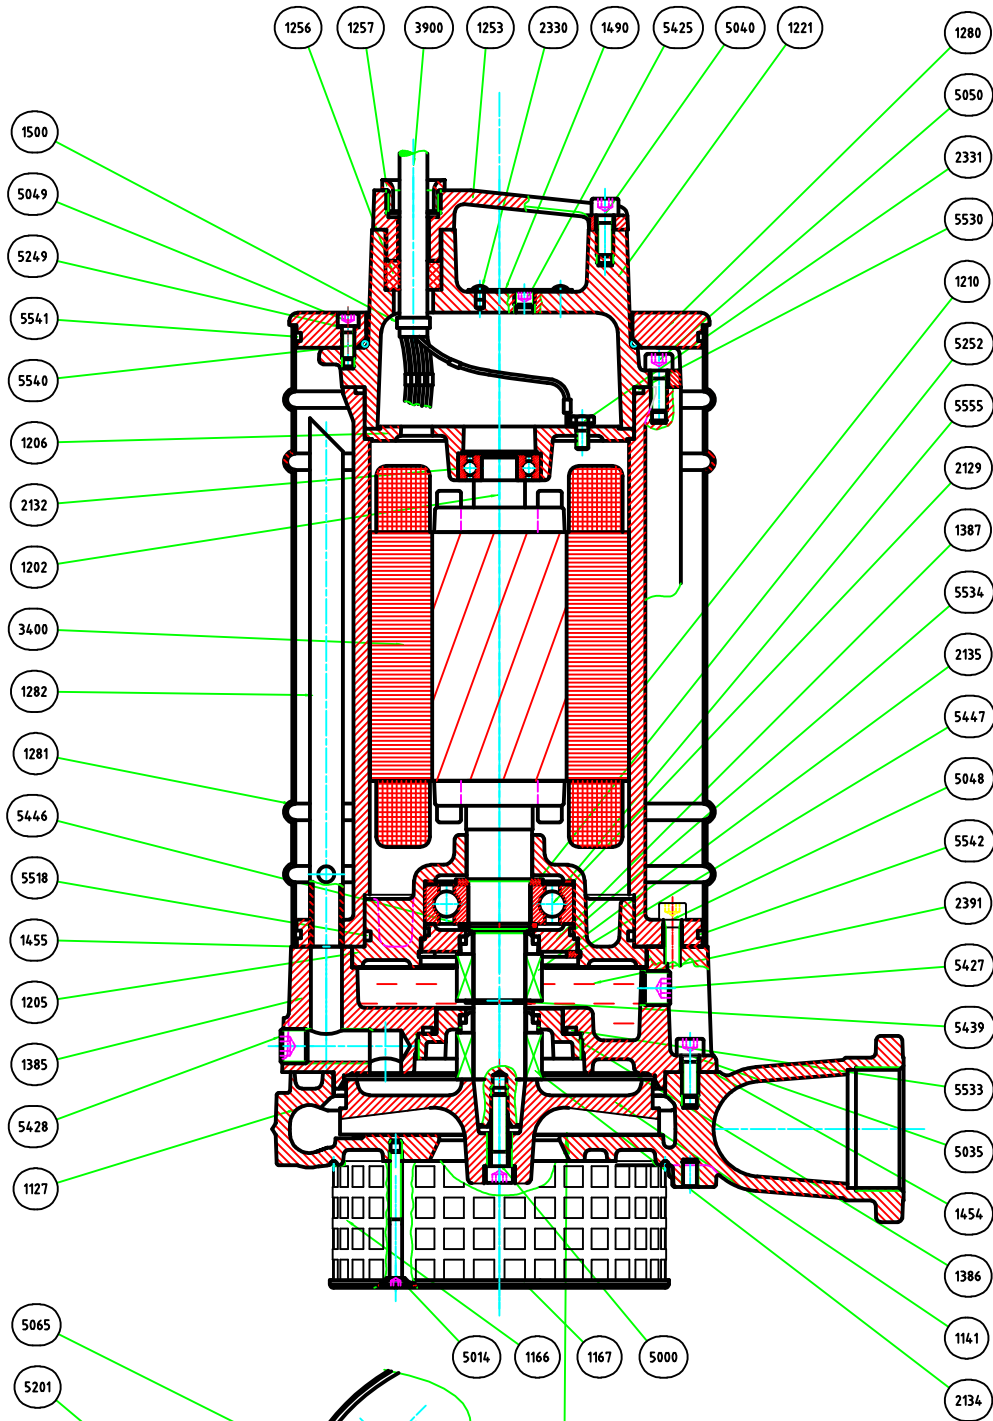

COMPLESSIVO DI MONTAGGIO APN 300/2/G50H A 1 D T / 50

DIS.EX C23435

VERSIONE ANTIDEFLAGRANTE

NB. GIOCO TRA CORPO E GIRANTE 0.2-0.4 mm.

N.B A RICHIESTA CAMPANA DI RAFFREDDAMENTO SUPPORTI , OR , RACCORDI , TUBI E RELATIVI FISSAGGI