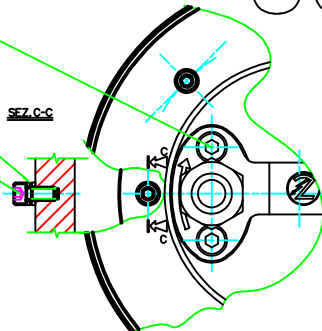

COMPLESSIVO DI MONTAGGIO APN 300/2/G50H A 1 D T / 50

DIS.EX C23435

VERSIONE ANTIDEFLAGRANTE

NB. GIOCO TRA CORPO E GIRANTE 0.2-0.4 mm.

N.B A RICHIESTA CAMPANA DI RAFFREDDAMENTO SUPPORTI , OR , RACCORDI , TUBI E RELATIVI FISSAGGI