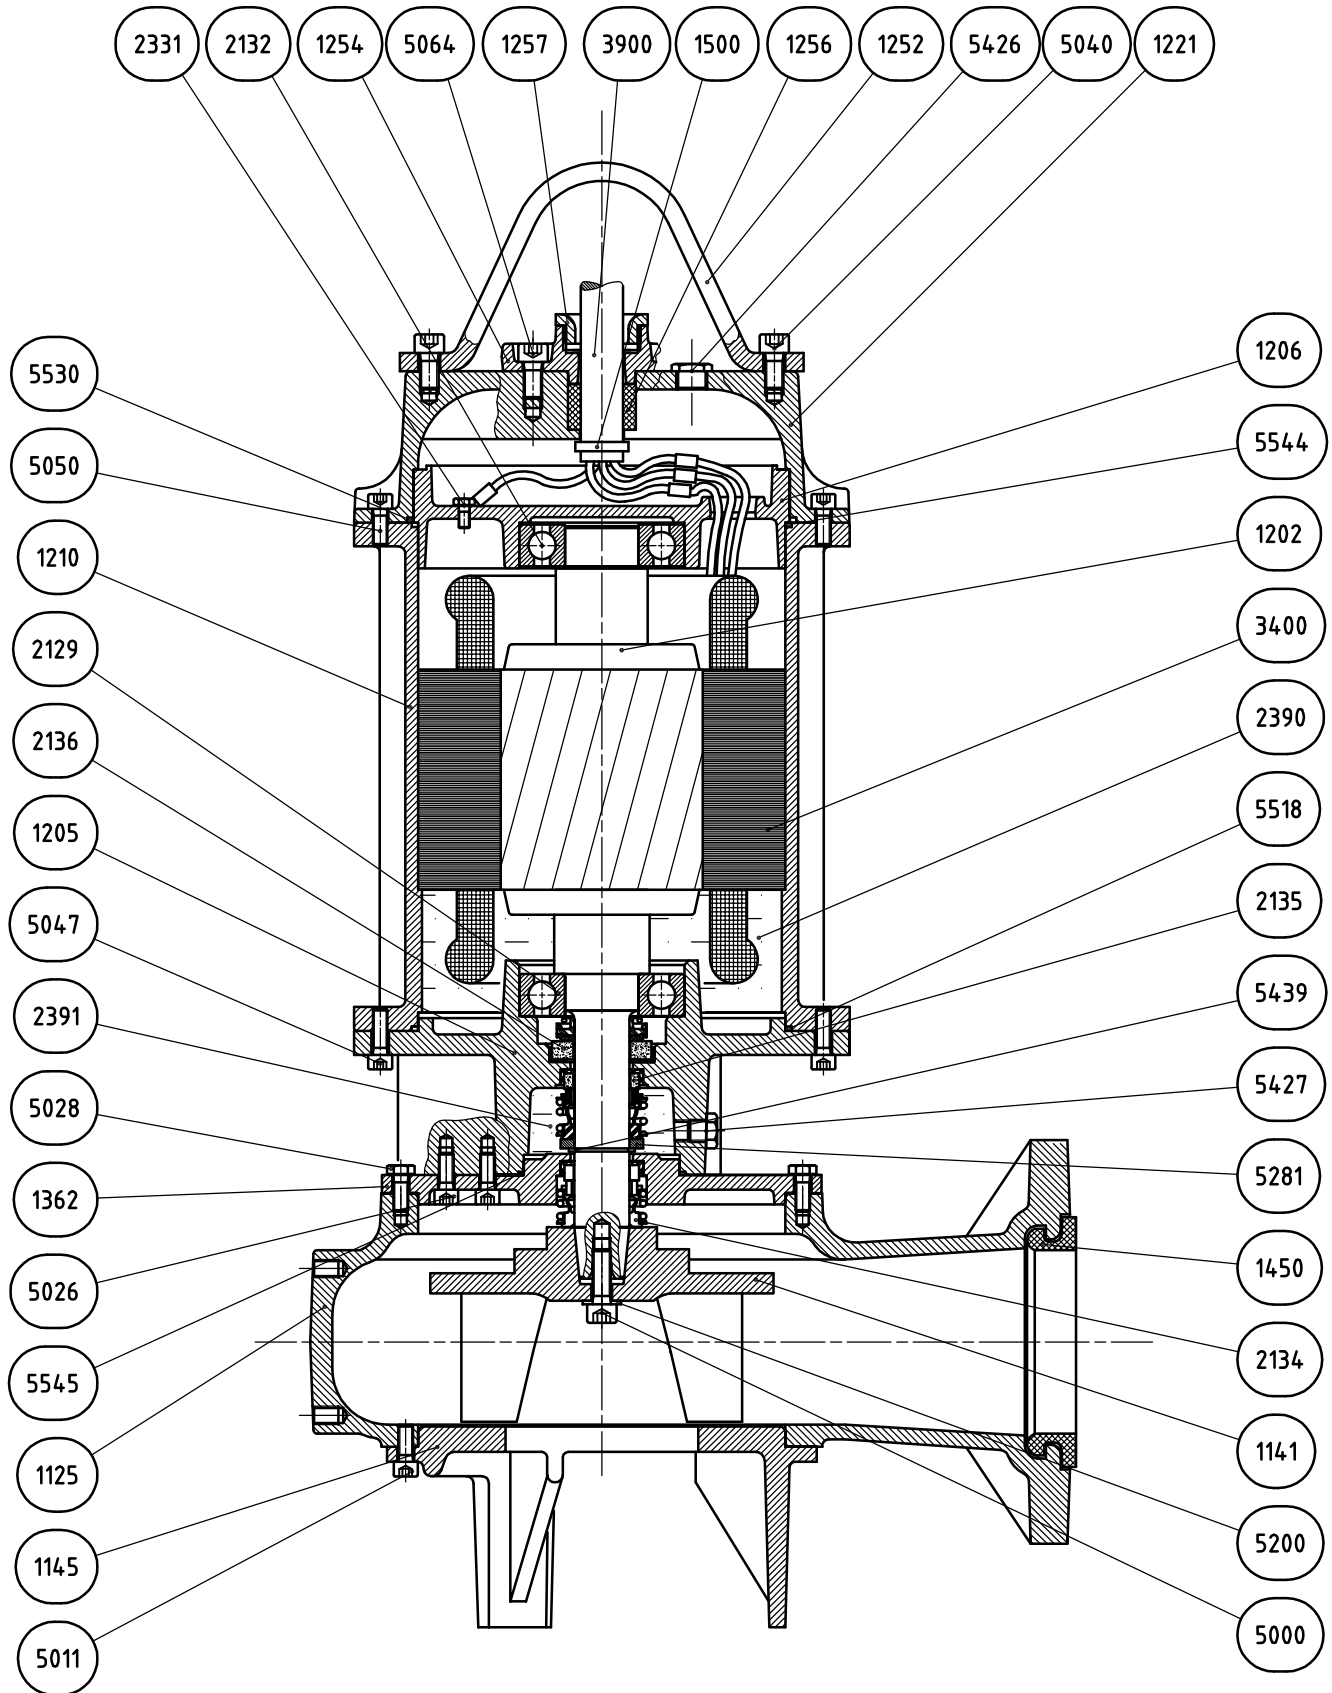

DRP 1000/2/100 A1 HT-E (50Hz) C23700C

C	06/05/2008	Modificata descrizione tolta indicazione 50/60Hz	ofontana
B	31/07/2006	Modificata descrizione aggiunta indicazione 50/60Hz	M.Cuneo
A	07/07/2005	Emissione disegno pallinato	T. E. C.
Nr.	Data	Revisione	Nome