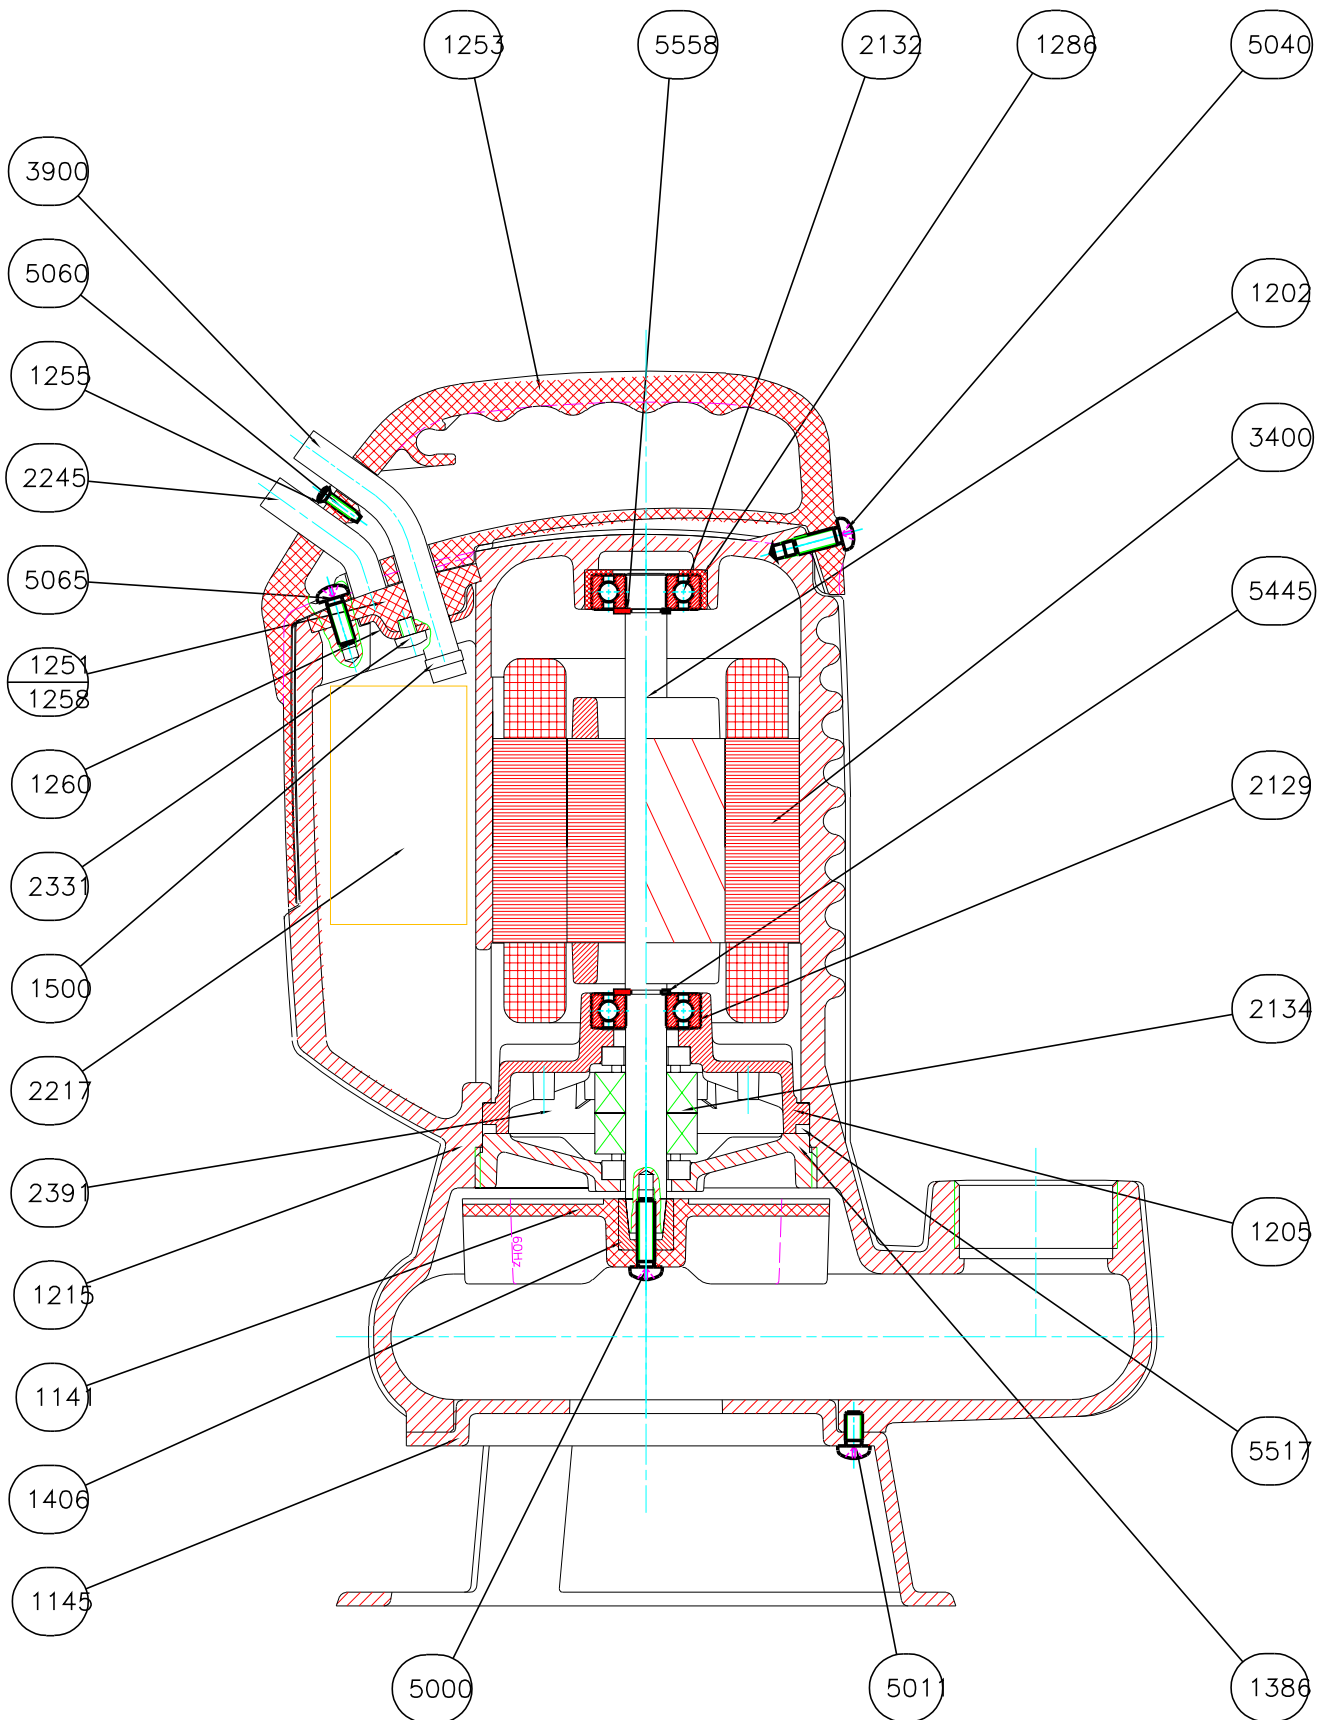

COMPLESSIVO DI MONTAGGIO DG BLUE 75/2/G40V A0B

DIS. C23730

01/12/04	0	Emissione	M.C.	M.C.
DATA	IND.	MODIFICA	DISEGNATO	VERIFICATO