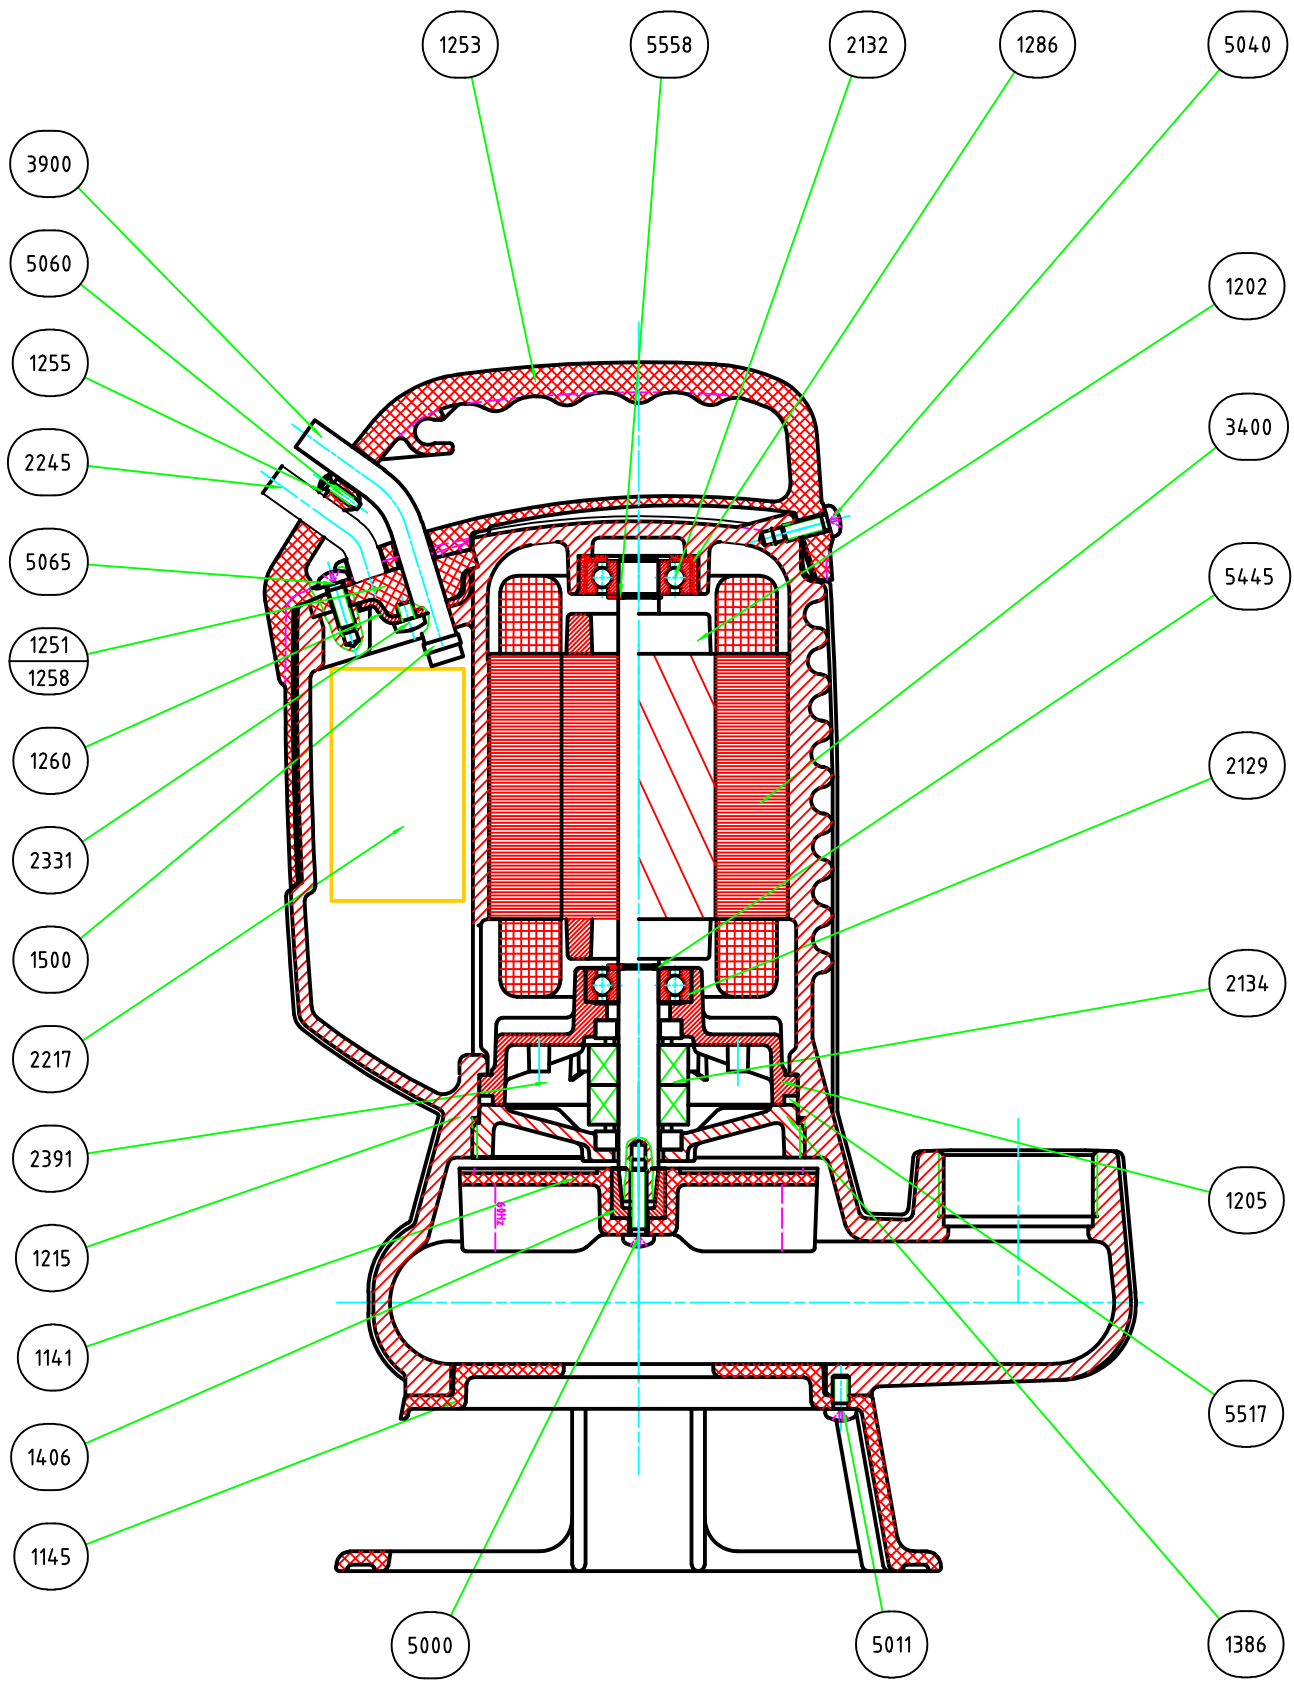

COMPLESSIVO DI MONTAGGIO DG BLUE 100/2/G40V A0B

DIS. C23732

| | | | | |
|----------|------|-----------|-----------|------------|
| 01/12/04 | 0 | Emissione | M.C. | M.C. |
| DATA | IND. | MODIFICA | DISEGNATO | VERIFICATO |